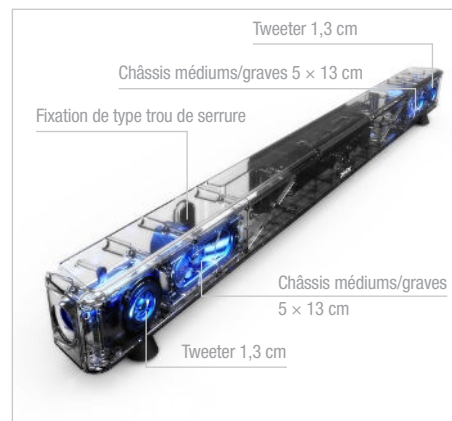

Une installation, une configuration et une utilisation des plus faciles

Un câble HDMI est fourni avec la barre de son pour une connexion aisée et rapide à un écran plat. Un câble optique numérique et un câble audio analogique sont également fournis. Un guide de démarrage rapide et un manuel de l'utilisateur sont joints pour vous assister lors de la configuration. Le DHT-S514 est livré avec sa propre télécommande, mais a également la possibilité d'apprendre des commandes depuis la télécommande du téléviseur (où d'une télécommande universelle) pour réduire le nombre de boîtiers trônant dans votre salon. Si la barre de son est installée devant le téléviseur, un transmetteur IR intégré transmet le signal de la télécommande du téléviseur directement au récepteur IR de ce dernier.

DES SOLUTIONS À LA POINTE DE LA TECHNOLOGIE SIGNÉES DENON POUR UNE QUALITÉ MAXIMALE

- Système d'enceinte à 2 voies avec 2 tweeters 1,3 cm et
- 2 châssis médiums/graves 5 x 13 cm
- Caisson de graves sans fil avec châssis robuste 5 x 13,5 cm pour une restitution profonde des graves
- Dolby Digital et décodage DTS avec traitement sonore Virtual Surround de Denon
- Technologie Dynamic Bass pour une restitution du registre des graves puissante et précise
- Technologie Bluetooth avec streaming en codec aptX pour une qualité de son CD

FACILITÉ D'UTILISATION

- Fonction apprentissage de la télécommande du téléviseur
- Télécommande simple incluse
- Entrée et sortie HDMI
- Connexion directe à votre téléviseur par un seul câble
- Commutation d'entrée automatique
- Connectivité Bluetooth pour le streaming de musique sans fil
- Transmetteur IR pour transmettre les commandes de votre télécommande de téléviseur
- Deux paires de pieds pour ajuster la hauteur de la barre devant le téléviseur
- Trous de fixations pour montage mural
- Guide d'installation rapide pour un démarrage aisé