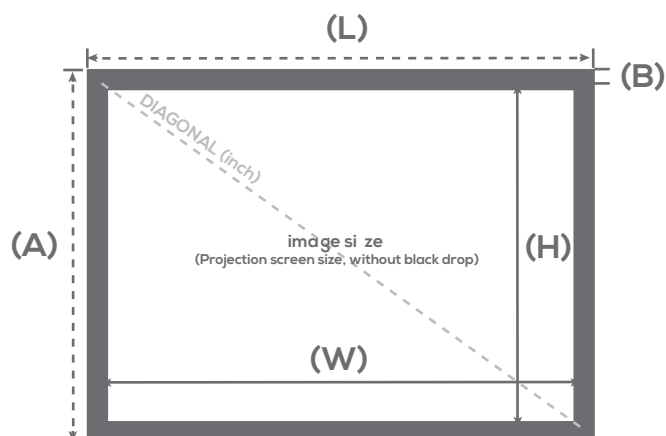

## DÉTAILS

Cadre ultra fin

Coins arrondis

Toile ALR

Lumière ambiante

Lumière réfléchi

Faisceau lumineux du projecteur

## CONDITIONNEMENT

Stockage horizontal nécessaire

Étiquettes

Formats	Toiles	REF LUMENE	Taille utile de l'image W x H cm	Diagonale (inch)	Dimensions hors-tout L x A x P cm	Bords noirs (mm) B	Dimensions packaging (cm)	Poids net / brut (kg)	Code EAN
16:9	ALR	MOVIE PALACE UHD 4K EXTRABRIGHT 240 C	221 x 125	100	224 x 127 x 6	12	250 x 28 x 13	19/22.4	3700795161791
		MOVIE PALACE UHD 4K EXTRABRIGHT 270 C	266 x 149	120	268 x 152 x 6	12	280 x 28 x 13	23/28.8	3700795161807