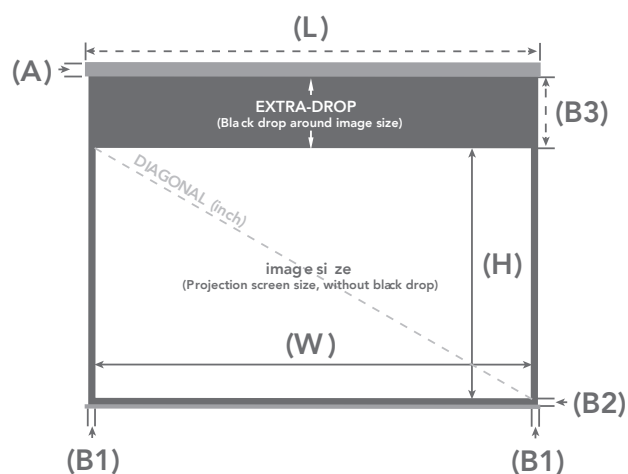

EN OPTION :

Trigger sans-fil 12V (433Mhz)

Télécommande Radio-Fréquence

CONDITIONNEMENT

Stockage horizontal nécessaire

Étiquettes

Formats	Toiles	REF LUMENE	Taille utile de l'image W x H cm	Diagonale (inch)	Dimensions hors-tout du carter L x A x P cm	Découpe du plafond L x H x P mm	Bords noirs et Extra-drop (mm)			Dimensions packaging (cm)	Poids net / brut (kg)	Code EAN
							Côtés (B1)	Bas (B2)	Haut (B3)			
4:3	BLANC MAT. BORDS NOIRS	SHOWPLACE HD 200 V	203 x 152	100	230 x 14 x 12	2272 x 122 x 115	50	30	420	244 x 20 x 20	12 / 16	3700795161852
		SHOWPLACE HD 240 V	244 x 183	120	270 x 14 x 12	2678 x 122 x 115	50	30	120	284 x 20 x 20	13,5 / 17,5	3700795161869
		SHOWPLACE HD 270 V	266 x 199	130	292 x 14 x 12	2896 x 122 x 115	50	30	80	310 x 20 x 20	15 / 19	3700795161876
		SHOWPLACE HD 300 V	305 x 229	150	332 x 14 x 12	3292 x 122 x 115	51	30	80	346 x 20 x 20	21 / 25	3700795161647
16:9		SHOWPLACE HD 200 C	203 x 115	92	230 x 14 x 12	2272 x 122 x 115	50	30	800	244 x 20 x 20	12 / 16	3700795110188
		SHOWPLACE HD 240 C	235 x 132	106	261 x 14 x 12	2586 x 122 x 115	50	30	630	284 x 20 x 20	13,5 / 17,5	3700795110195
		SHOWPLACE HD 270 C	266 x 149	120	292 x 14 x 12	2896 x 122 x 115	50	30	450	310 x 20 x 20	15 / 19	3700795110201
		SHOWPLACE HD 300 C	305 x 171	133	332 x 14 x 12	3292 x 122 x 115	51	30	300	346 x 20 x 20	21 / 25	3700795110249