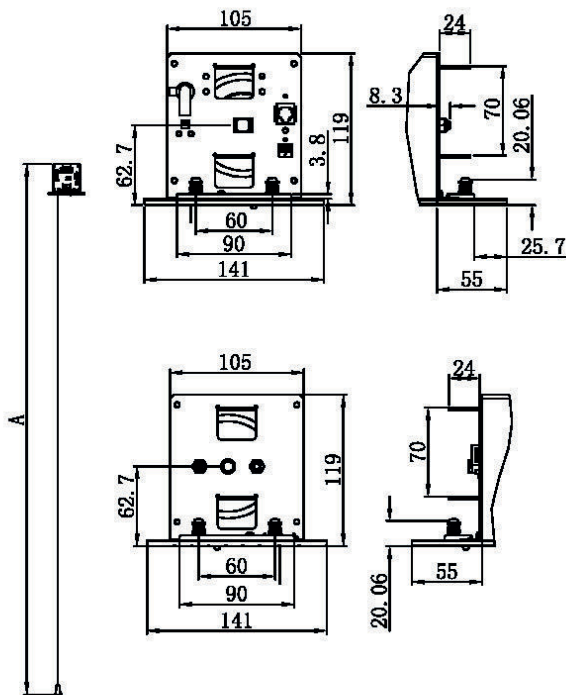

Étiquettes

Formats	Toiles	REF LUMENE	Taille utile de l'image W x H cm	Diagonale (inch)	Dimensions hors-tout du carter L x l x H mm	Découpe du plafond L x l x (H) mm	Bords noirs et Extra-drop (mm)			Dimensions packaging (cm)	Poids net / brut (kg)	Code EAN
							Côtés (B1)	Bas (B2)	Haut (B3)			
16:9	LUMENE UHD4K-8K PLATINUM	SHOWPLACE UHD 4K-8K Platinum 200 TC	203 x 115	92	2480 x 141 x 119	2455 x 115 x (>122)	50	30	800	262 x 20 x 20	26,6 / 30,6	3700795162613
		SHOWPLACE UHD 4K-8K Platinum 240 TC	234 x 132	106	2794 x 141 x 119	2769 x 115 x (>122)	50	30	630	293 x 20 x 20	29,1 / 33,1	3700795162620
		SHOWPLACE UHD 4K-8K Platinum 270 TC	266 x 149	120	3104 x 141 x 119	3079 x 115 x (>122)	50	30	450	324 x 20 x 20	30,8 / 34,8	3700795162637
		SHOWPLACE UHD 4K-8K Platinum 300 TC	305 x 171	133	3320 x 141 x 119	3295 x 115 x (>122)	51	30	300	324 x 20 x 20	-	-