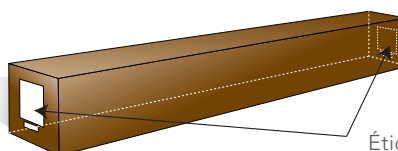

Étiquettes

Formats	Toiles	REF LUMENE	Taille utile de l'image W x H cm	Diagonale (inch)	Dimensions hors-tout du carter L x l x H mm	Découpe du plafond L x l x (H) mm	Bords noirs et Extra-drop (mm)			Dimensions packaging (cm)	Poids net / brut (kg)	Code EAN
							Côtés (B1)	Bas (B2)	Haut (B3)			
16:9	LUMENE UHD4K-8K PLATINUM	SHOWPLACE UHD 4K-8K Platinum 200 TC	203 x 115	92	2480 x 141 x 119	2455 x 115 x (>122)	50	30	800	262 x 20 x 20	26,6 / 30,6	3700795162613
		SHOWPLACE UHD 4K-8K Platinum 240 TC	234 x 132	106	2794 x 141 x 119	2769 x 115 x (>122)	50	30	630	293 x 20 x 20	29,1 / 33,1	3700795162620
		SHOWPLACE UHD 4K-8K Platinum 270 TC	266 x 149	120	3104 x 141 x 119	3079 x 115 x (>122)	50	30	450	324 x 20 x 20	30,8 / 34,8	3700795162637
		SHOWPLACE UHD 4K-8K Platinum 300 TC	305 x 171	133	3320 x 141 x 119	3295 x 115 x (>122)	51	30	300	324 x 20 x 20	-	-