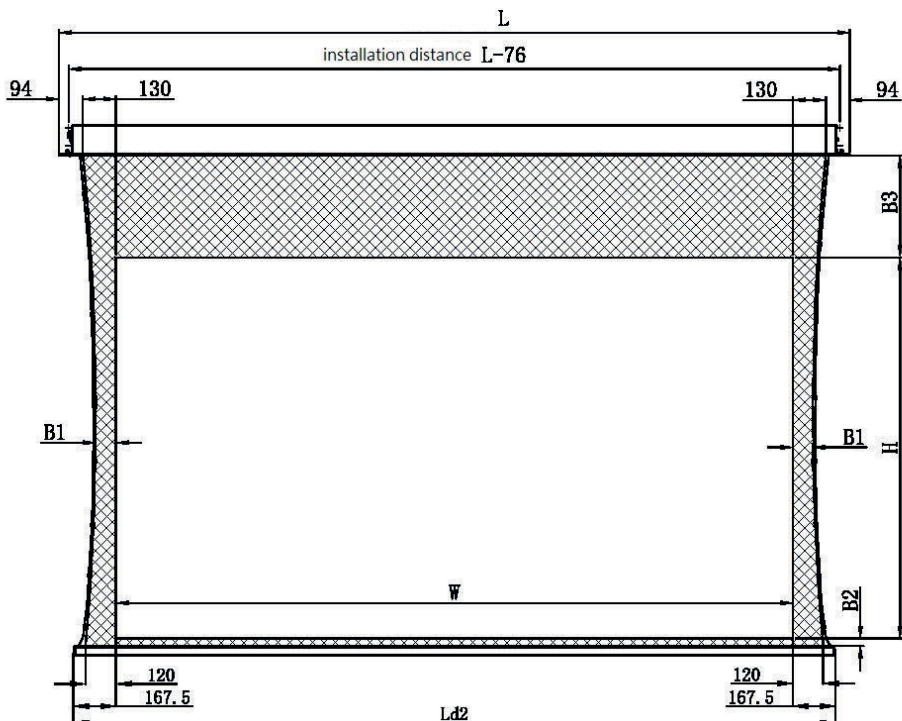

Étiquettes

Formats	Toiles	REF LUMENE	Taille utile de l'image W x H cm	Diagonale (inch)	Dimensions hors-tout du carter L x l x H mm	Découpe du plafond L x l x (H) mm	Bords noirs et Extra-drop (mm)			Dimensions packaging (cm)	Poids net / brut (kg)	Code EAN
							Côtés (B1)	Bas (B2)	Haut (B3)			
16:9	LUMENE UHD4K-8K PLATINUM	SHOWPLACE UHD 4K-8K Platinum 200 TC	203 x 115	92	2480 x 141 x 119	2455 x 115 x (>122)	50	30	800	262 x 20 x 20	26,6 / 30,6	3700795162613
		SHOWPLACE UHD 4K-8K Platinum 240 TC	234 x 132	106	2794 x 141 x 119	2769 x 115 x (>122)	50	30	630	293 x 20 x 20	29,1 / 33,1	3700795162620
		SHOWPLACE UHD 4K-8K Platinum 270 TC	266 x 149	120	3104 x 141 x 119	3079 x 115 x (>122)	50	30	450	324 x 20 x 20	30,8 / 34,8	3700795162637
		SHOWPLACE UHD 4K-8K Platinum 300 TC	305 x 171	133	3320 x 141 x 119	3295 x 115 x (>122)	51	30	300	324 x 20 x 20	-	-